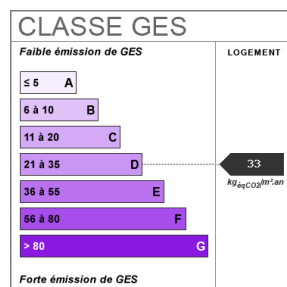

WC	2
Cuisine	Aménagée/équipée
Type Chauffage	Individuel
Mécanisme Chauffage	Radiateur
Mode Chauffage	Fuel
Eau chaude	Chaudière
Etat intérieur	Bon
Cheminée	Insert
Nombre de terrasse	1
Type de Stationnement	Garage Double
Nombre places parking	4
Diagnostic Energétique	Oui
Valeur consommation énergie finale	144 kWh/m2 par an
Surface terrain	3045 m2

Bilan énergétique