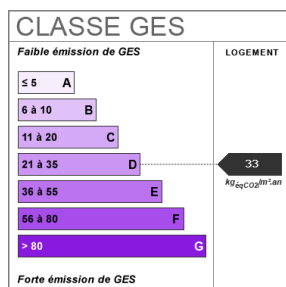

WC	2
Cuisine	Aménagée/équipée
Type Chauffage	Individuel
Mécanisme Chauffage	Radiateur
Mode Chauffage	Fuel
Eau chaude	Chaudière
Etat intérieur	Bon
Cheminée	Insert
Nombre de terrasse	1
Type de Stationnement	Garage Double
Nombre places parking	4
Diagnostic Energétique	Oui
Valeur consommation énergie finale	144 kWh/m2 par an
Surface terrain	3045 m2

Bilan énergétique

Estimation du coût annuel en énergie pour un usage standard de 1273€