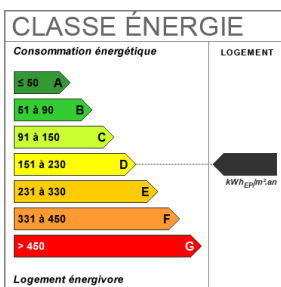

WC	2
Cuisine	Aménagée/équipée
Type Chauffage	Individuel
Mécanisme Chauffage	Radiateur
Mode Chauffage	Fuel
Eau chaude	Chaudière
Etat intérieur	Bon
Cheminée	Insert
Nombre de terrasse	1
Type de Stationnement	Garage Double
Nombre places parking	4
Diagnostic Energétique	Oui
Valeur consommation énergie finale	144 kWh/m2 par an
Surface terrain	3045 m2

Bilan énergétique