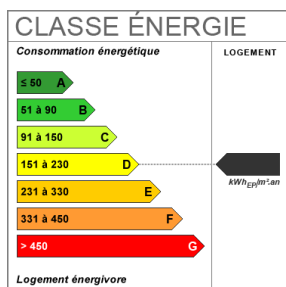

2 sde

4 parking(s)

Fiche technique du bien

Salle(s) d'eau

2

WC	2
Cuisine	Aménagée/équipée
Type Chauffage	Individuel
Mécanisme Chauffage	Radiateur
Mode Chauffage	Fuel
Eau chaude	Chaudière
Etat intérieur	Bon
Cheminée	Insert
Nombre de terrasse	1
Type de Stationnement	Garage Double
Nombre places parking	4
Diagnostic Energétique	Oui
Valeur consommation énergie finale	144 kWh/m2 par an
Surface terrain	3045 m2

Bilan énergétique

Estimation du coût annuel en énergie pour un usage standard de 1273€

Photos du bien